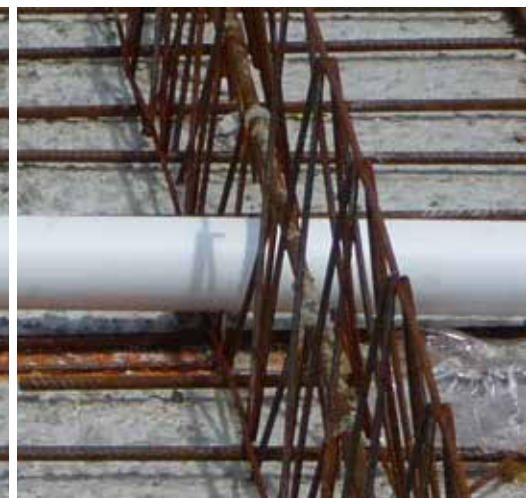

Waterleidingsprinkler
veilig, eenvoudig en duurzaam

XPress

XPress

VSH heeft met hulp van BAM Techniek, Siron, TU-Delft en de Brandweer een waterleidingsprinkler ontwikkeld die kostenbesparend, eenvoudig te installeren en vooral betrouwbaar is. Deze unieke waterleidingsprinkler wordt namelijk rechtstreeks aangesloten op het waterleidingnetwerk, zonder de toepassing van kostenverhogende installaties.

DE PLUS VAN XPress WLS:

- + Functioneert altijd, zonder noodzakelijk onderhoud en zonder menselijke tussenkomst
- + Aan te sluiten op het beschikbare waterleidingnetwerk, geen dure installaties nodig
- + Licht van gewicht en eenvoudig te installeren

Hoe werkt zo'n sprinkler?

Iedere woning in Nederland is voorzien van een waterleidingnetwerk. XPress waterleidingsprinkler maakt gebruik van ditzelfde leidingnetwerk en wordt door de gehele woning aan het plafond geïnstalleerd, zonder kostbare pompinstallatie. Bij een beginnende brand springt de glazen bulb bij 57°C kapot en binnen enkele seconden is de beginnende brand onder controle. Zo krijgt u de gelegenheid de woning te verlaten terwijl de waterleidingsprinklers de brand controleren. Uiteraard is deze innovatie naast woningbouw ook uitermate geschikt voor andere toepassingen als caravans, musea, en monumenten.

XPress

VSH biedt een compleet pakket fittingen en buizen voor waterleidingsprinkler: XPress RVS leidingsysteem voor het standaard 'zichtwerk' en XPress Sprinkler ML voor instorten in beton. Beide systemen hebben alle noodzakelijke brandtesten succesvol doorstaan.